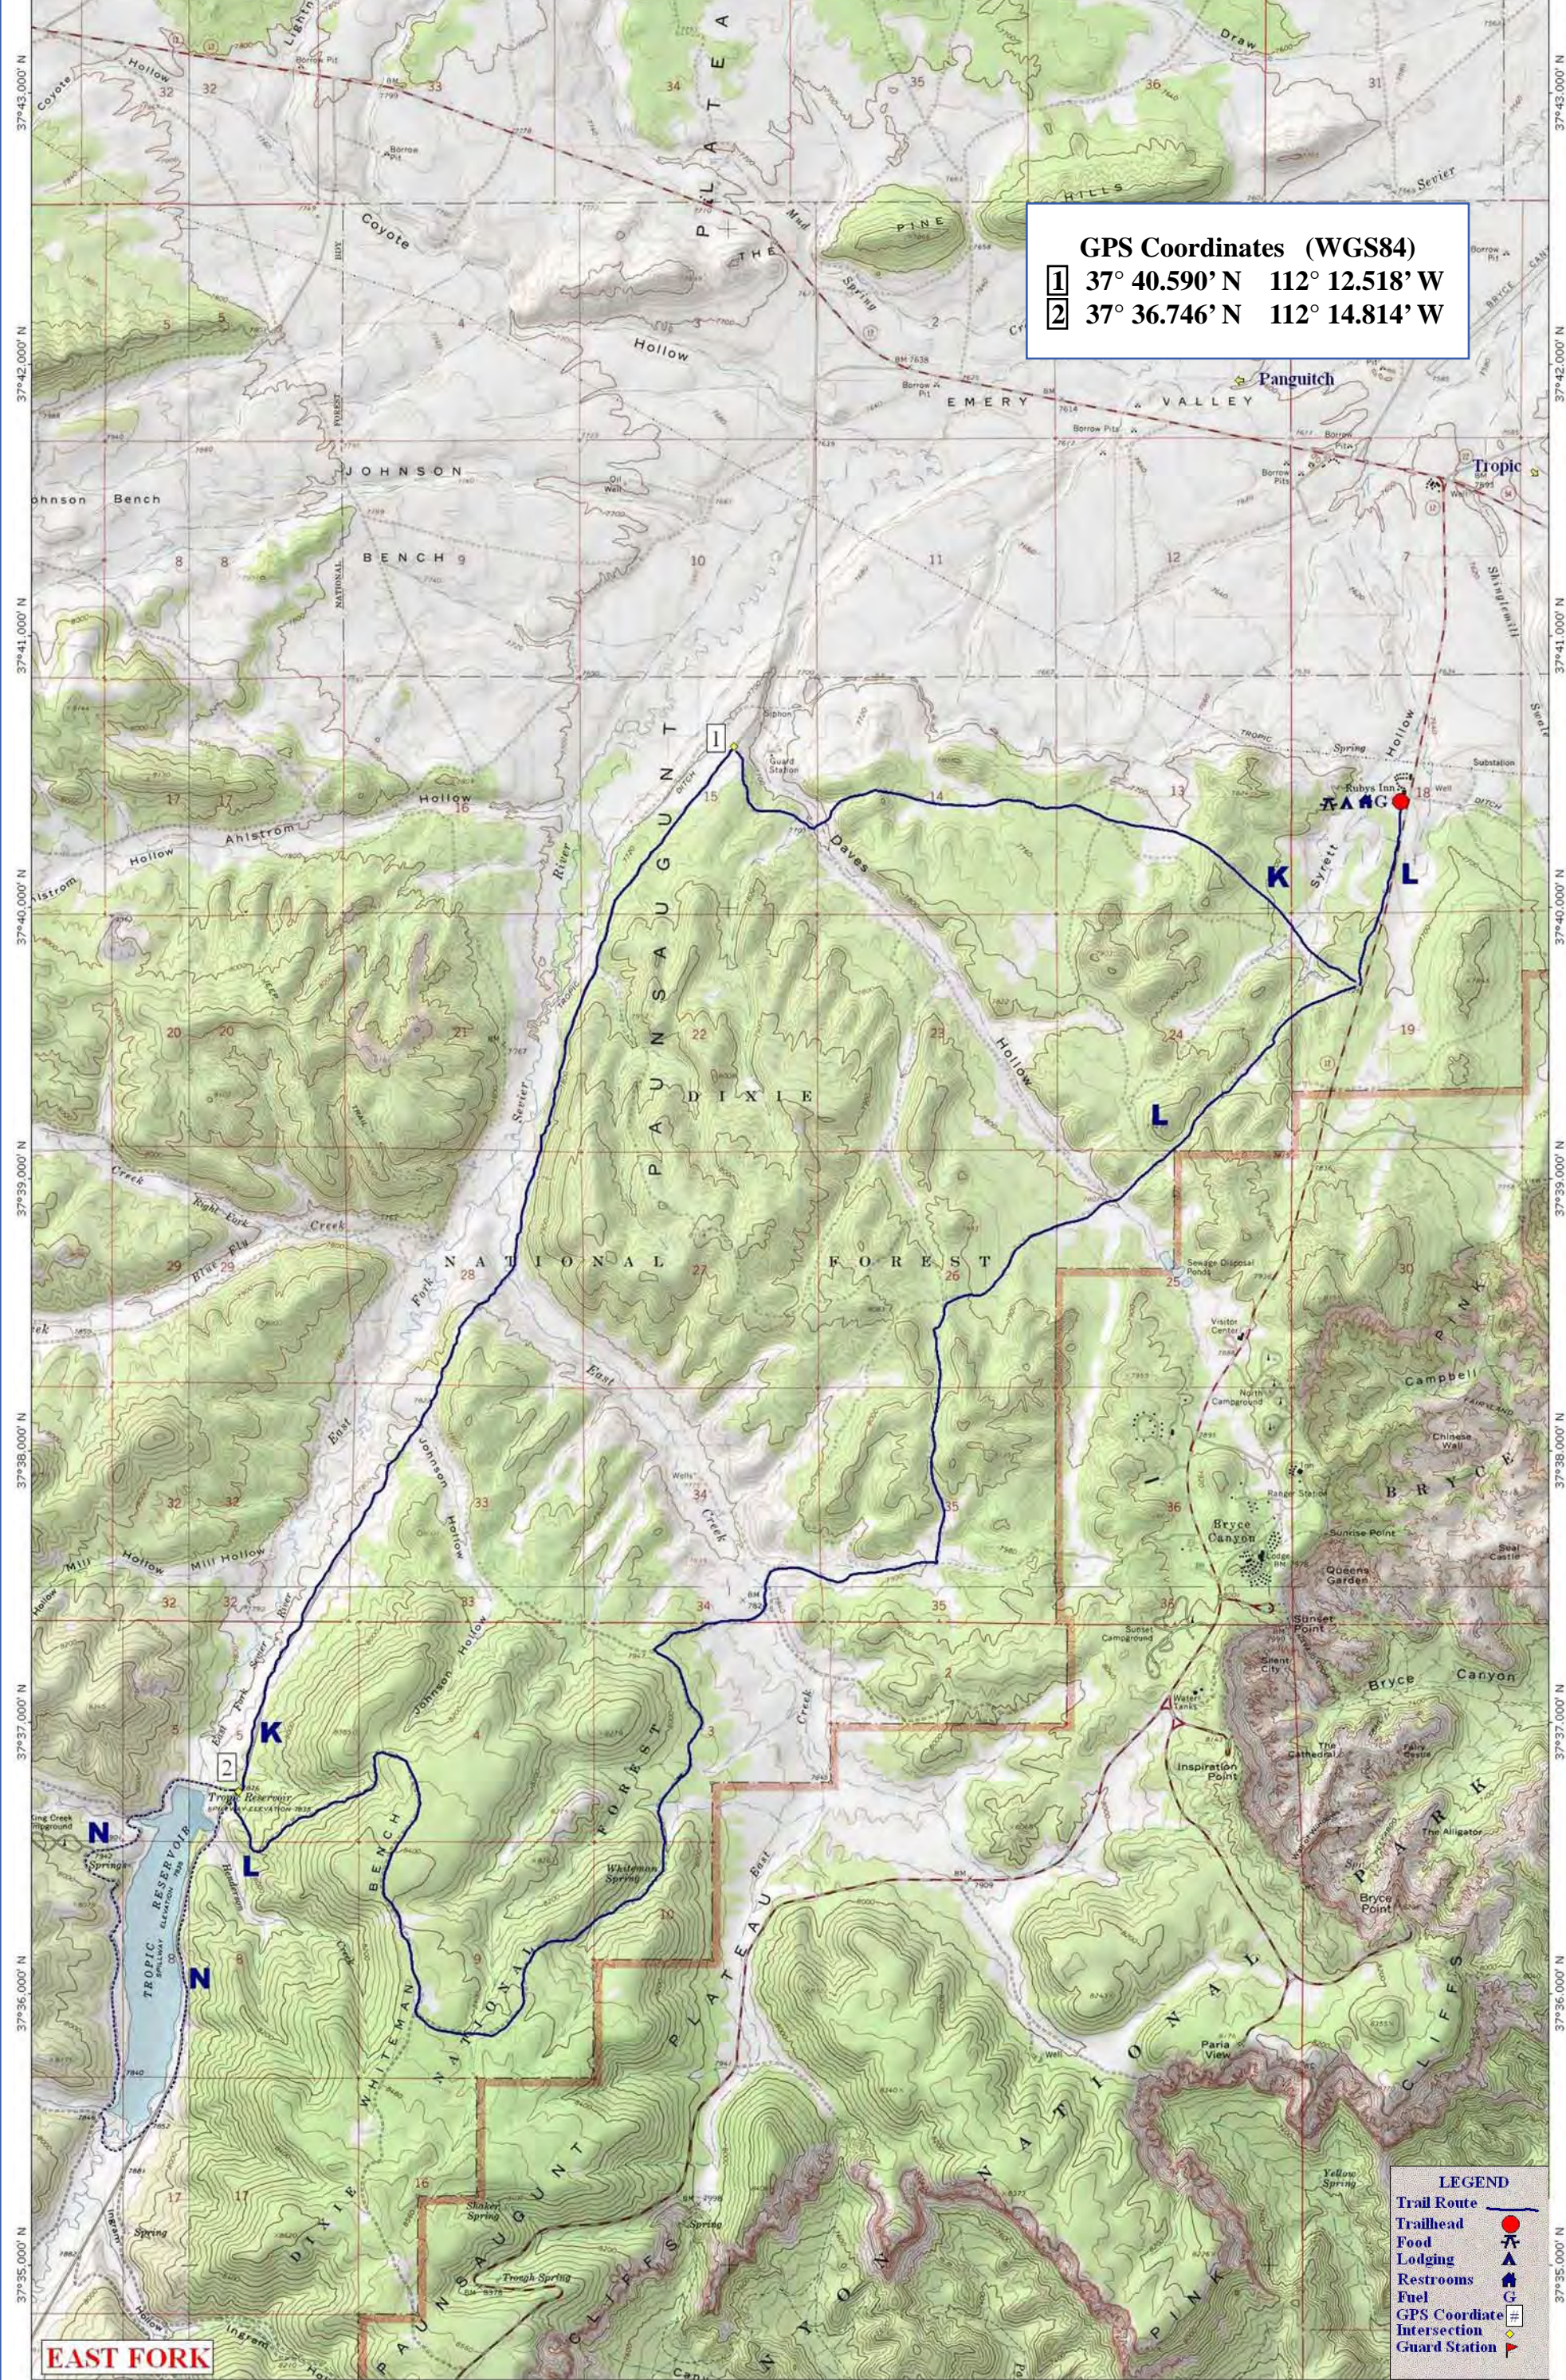

112°15.000' W 112°14.000' W 112°13.000' W 112°12.000' W 112°11.000' W 112°10.000' W WGS84 112°09.000' W

GPS Coordinates (WGS84)
1 37° 40.590' N 112° 12.518' W
2 37° 36.746' N 112° 14.814' W

LEGEND

- Trail Route
- Trailhead
- Food
- Lodging
- Restrooms
- Fuel
- GPS Coordinate
- Intersection
- Guard Station

EAST FORK

112°15.000' W 112°14.000' W 112°13.000' W 112°12.000' W 112°11.000' W 112°10.000' W WGS84 112°09.000' W